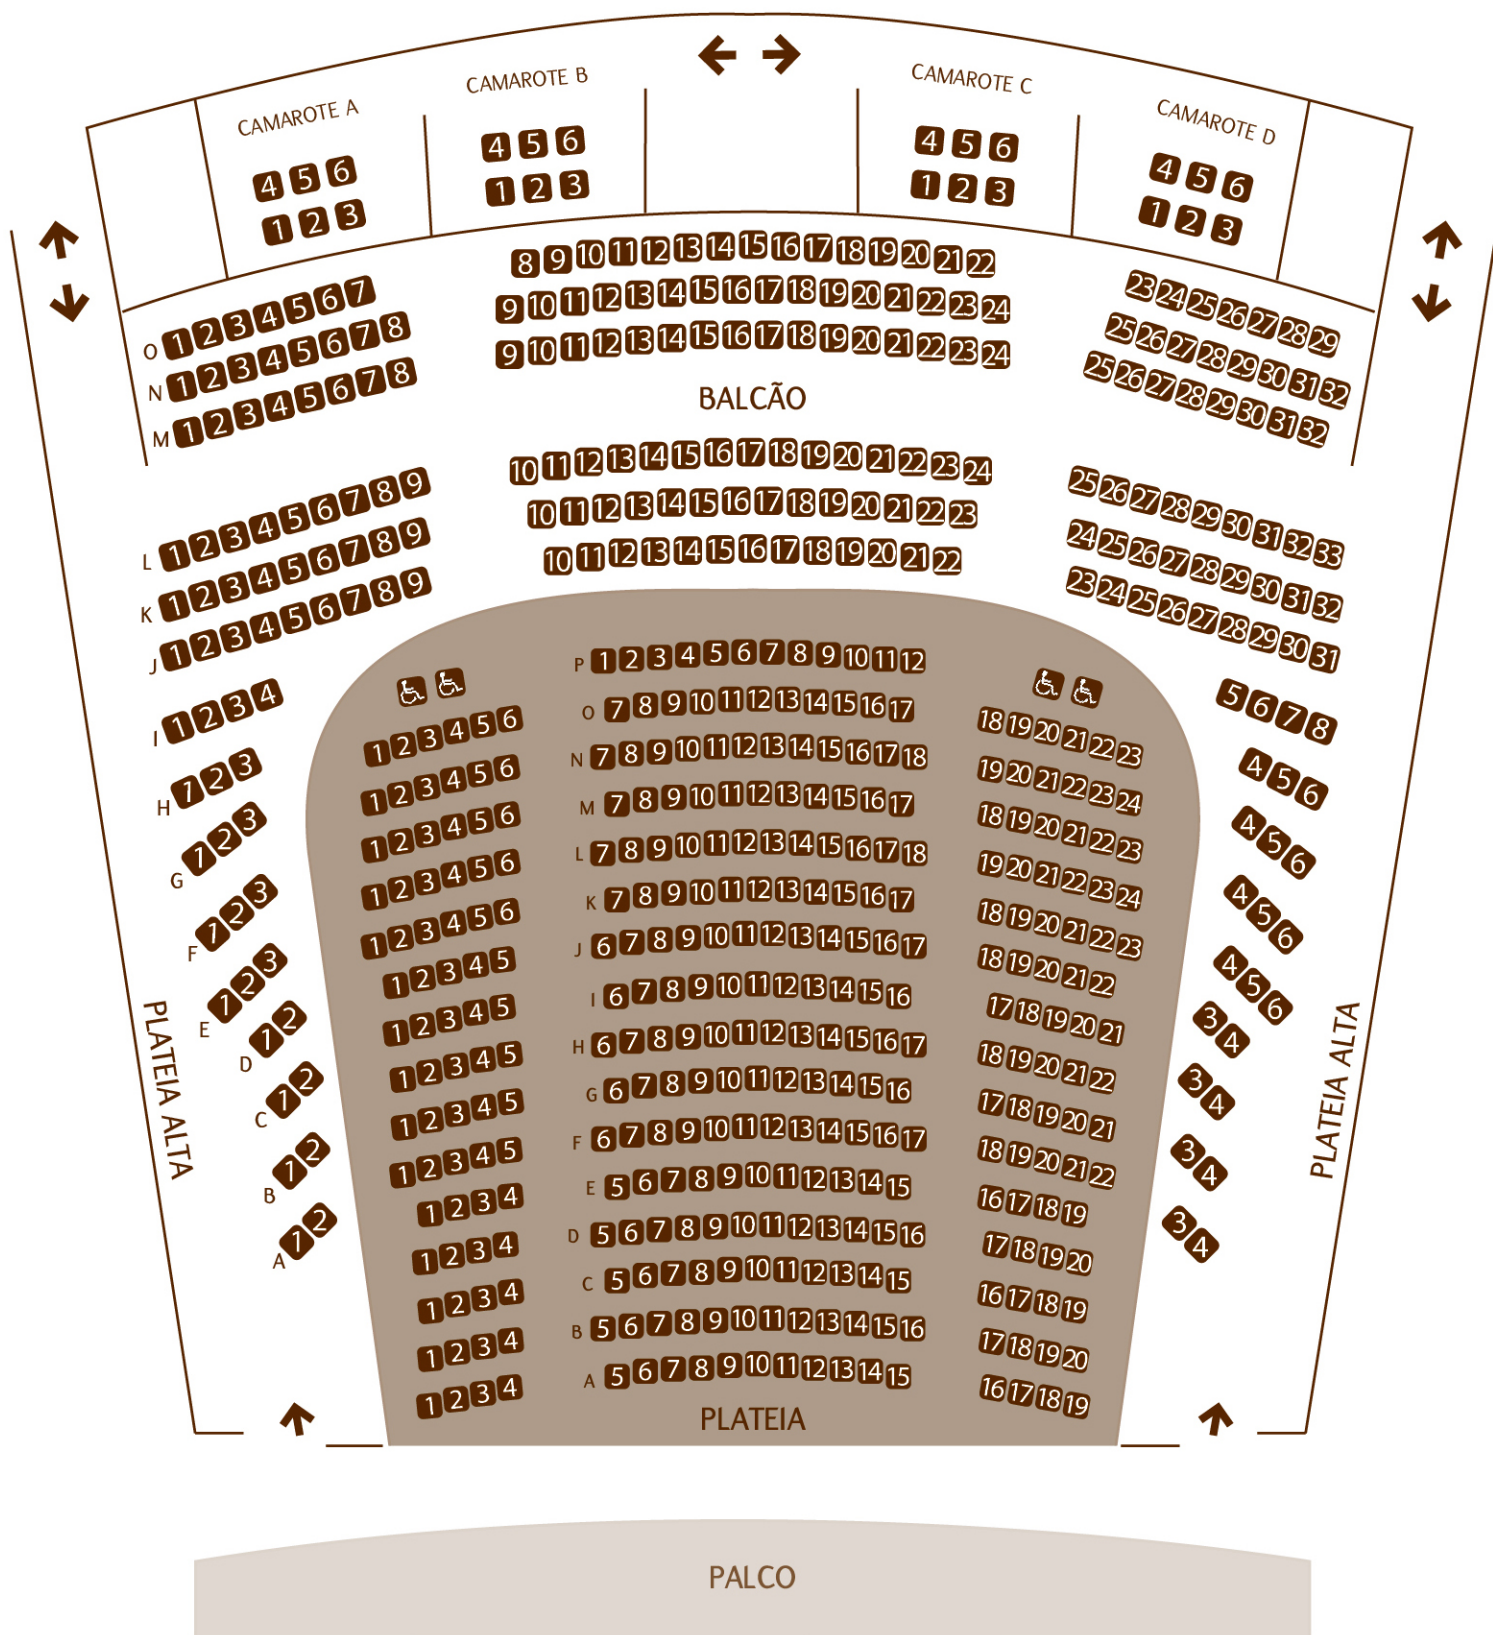

PLANTA DA SALA

SECÇÕES

PLATEIA 334 | PLATEIA ALTA 48 | BALCÃO 189 | CAMAROTES 24 | 4 ♿

CAPACIDADE TOTAL 599

Teatro Virgínia
TORRES NOVAS